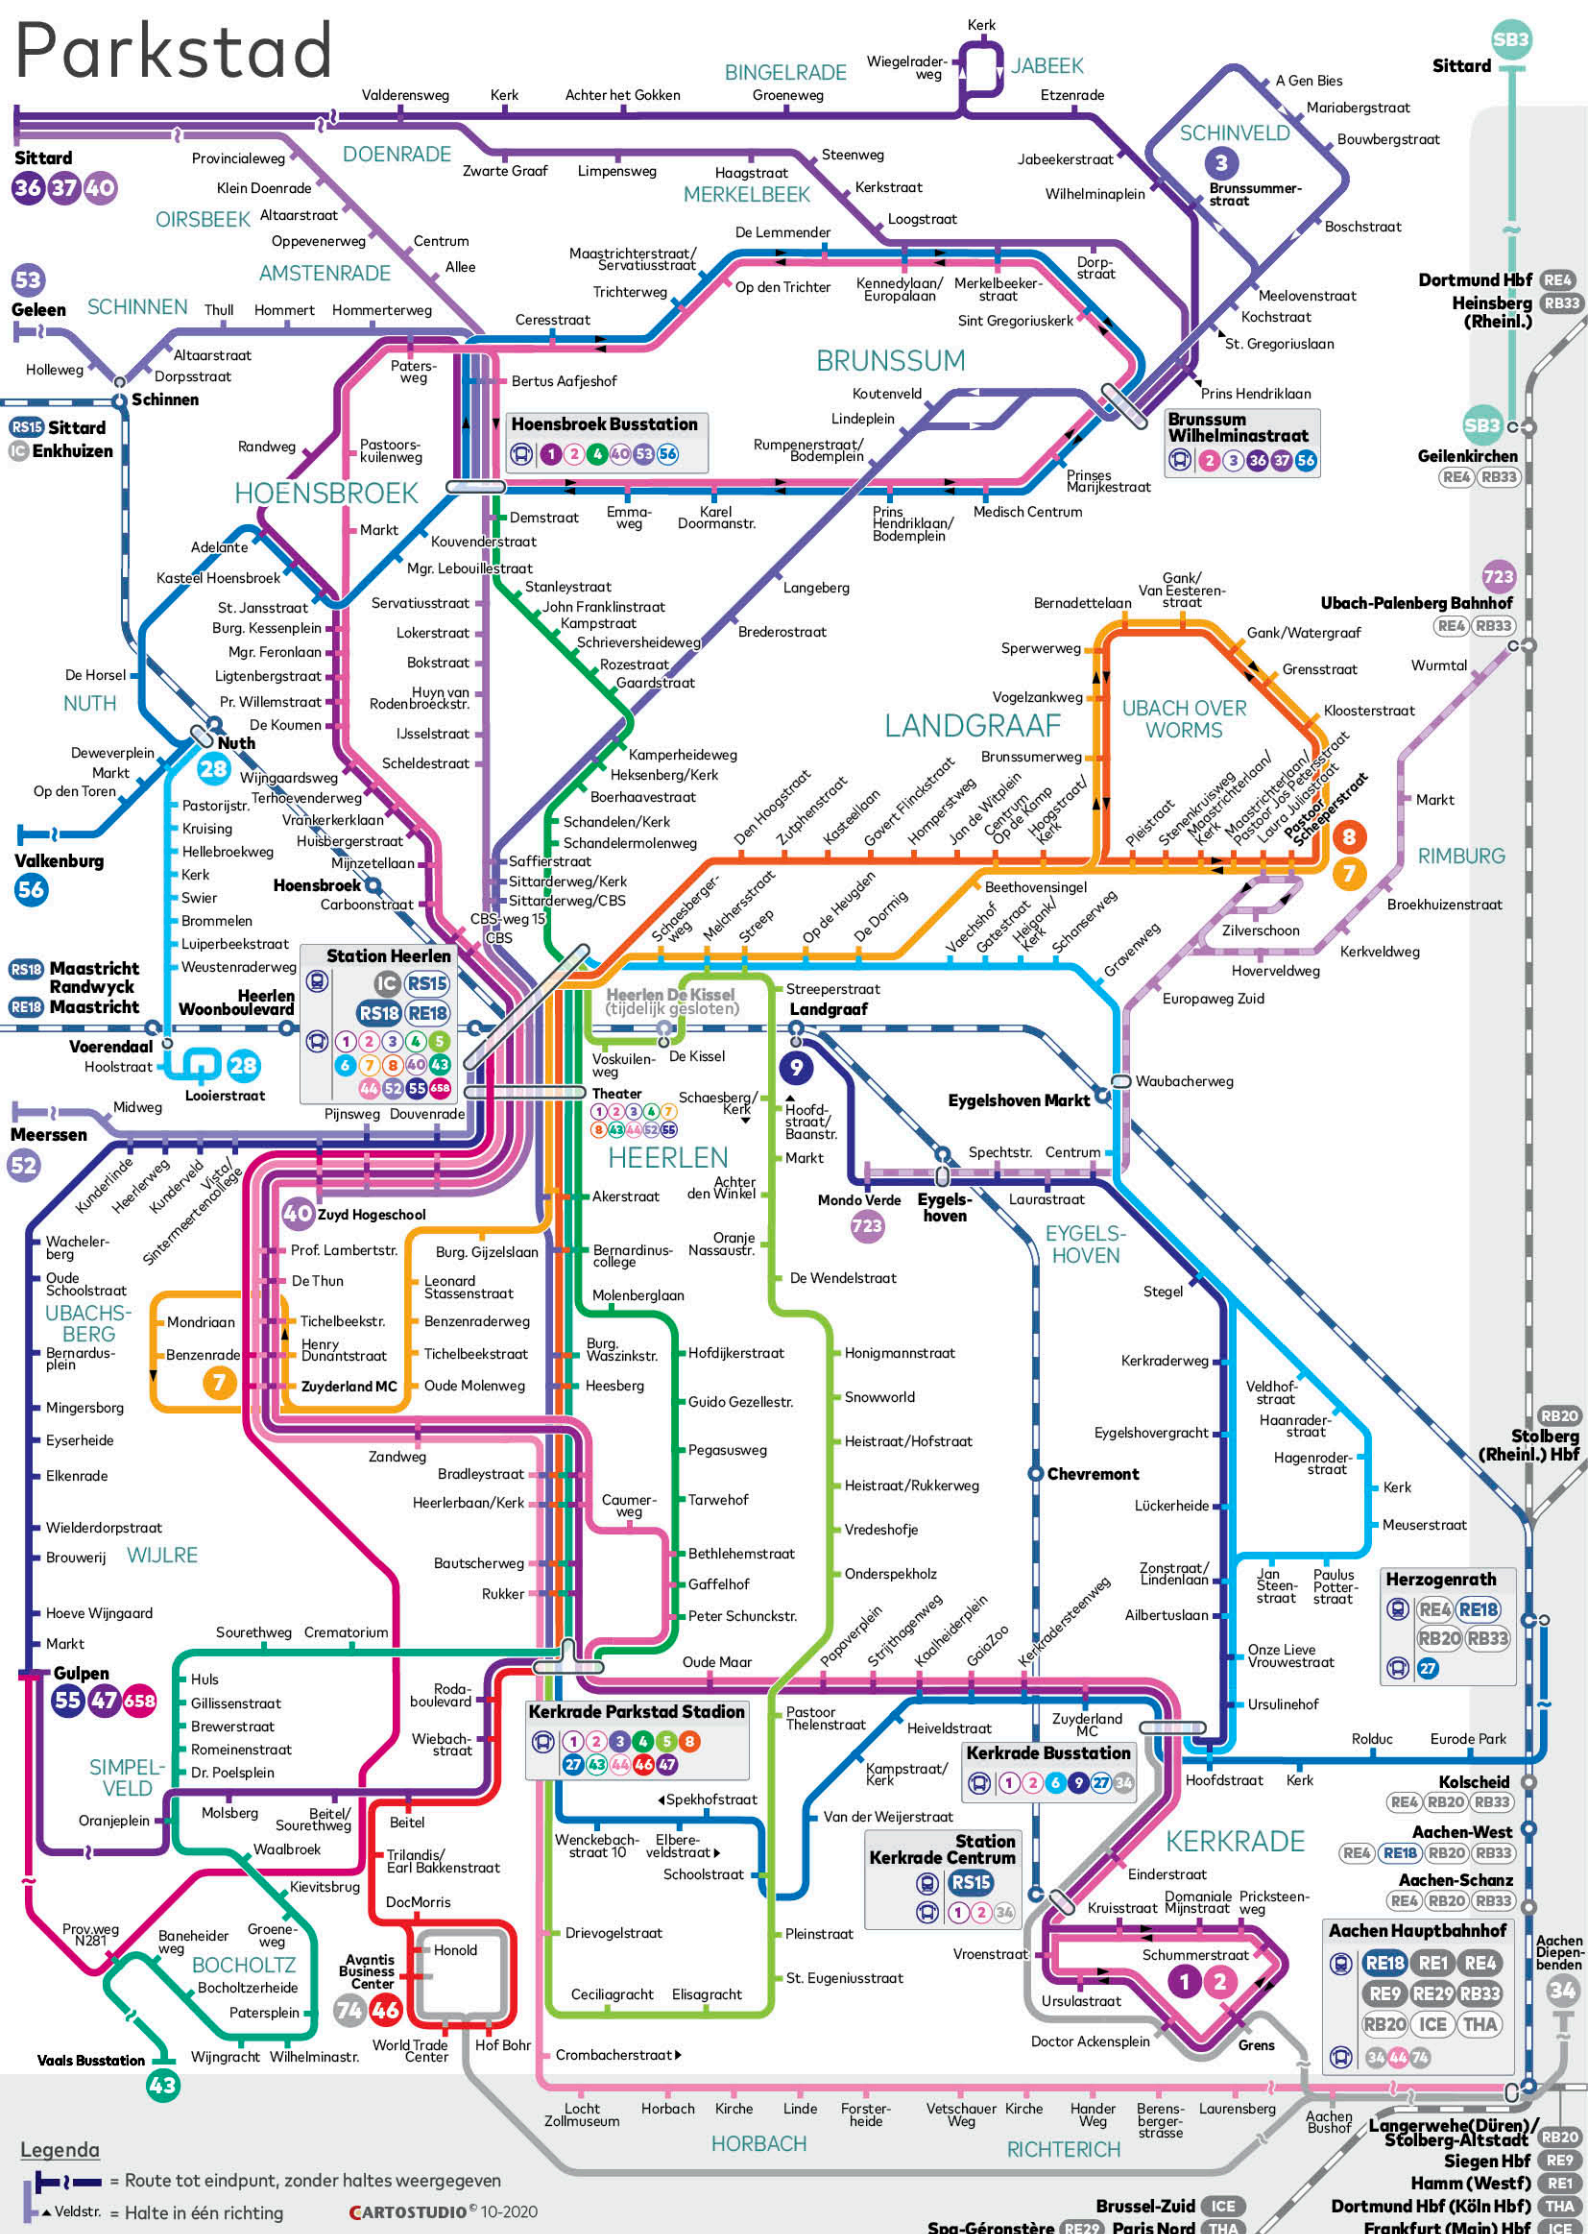

Parkstad

Legenda
— Route tot eindpunt, zonder haltes weergegeven
▲ Veldstr. = Halte in één richting
CARTOSTUDIO © 10-2020